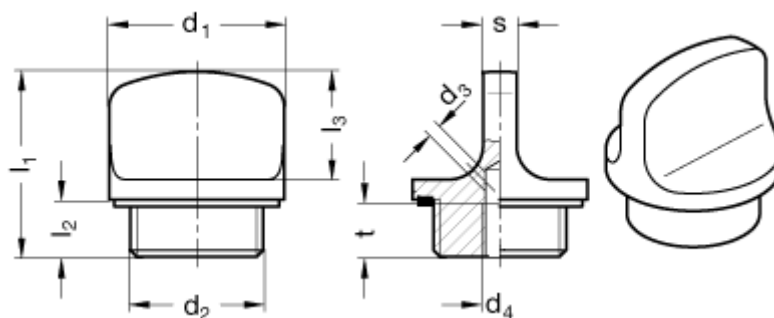

Varenummer: 201128514
Beskrivelse: E+G Olie prop temperatur op til 120C
GN 441-22-M16x1,5-1-BL

Mål

$d_1 = 22$

$d_2 = M 16 \times 1,5$

$d_3 = 2$

$d_4 = M 5$

$l_1 = 26$

$l_2 = 8$